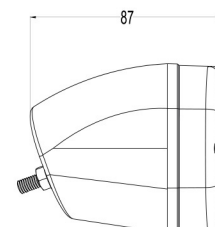

GLÜHBIRNE	LINSE
12 V 21/5 W 0001.2029.000	0001.0032.000