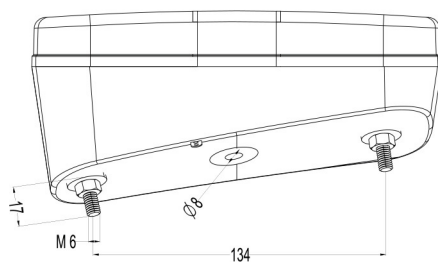

GLÜHBIRNE	LINSE
12 V 21/5 W 0001.2029.000	0001.0032.000