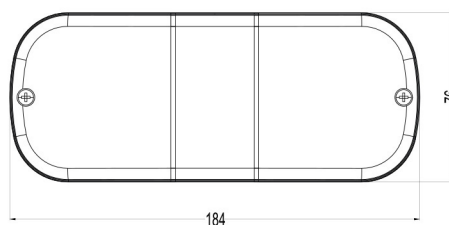

GLÜHBIRNE	LINSE
12 V 21/5 W 0001.2029.000	0001.0032.000